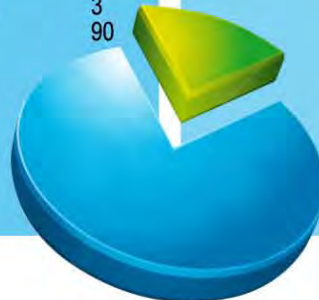

Encuesta realizada a peatones

Encuestas realizadas los días 17 y 18 de mayo 2010.
Total de personas encuestadas: 90 personas por zona
Zonas encuestadas: zona 01, 02, 03 y 04 Cobán, A.V.

www.crnsa.com

CRN[®]

Consortio de Radios Nacionales

8 Ave. "A" 2-44 Zona 15, Colonia Trinidad • PBX: 2312-4210 • Fax: 2365-7293

Zona 1

EDAD	SEXO	ESCUCHA RADIO	QUE RADIO ESCUCHA	CUÁL ES SU PREFERIDA	QUÉ NOTICIERO ESCUCHA	MÚSICA PREFERIDA	HORARIO EN QUE ESCUCHA RADIO
22 A 58 B 10 C	66 A 24 B	90 A	Stereo Hits 34 Radio Norte 14 Sonora 5 La Pantera 10 Radio Mía 3 Emisoras Unidas 1 La Buena 14 Ke Buena 7 Yosi Sideral 2	Stereo Hits 34 Radio Norte 13 Sonora 5 La Pantera 8 Radio Mía 3 Emisoras Unidas 1 La Buena 17 Ke Buena 7 Yosi Sideral 2	CRNNoticias 46 Impacto Noticioso 28 Emisoras Unidas 1 Sonora 4 Ninguno 11	A 15 B 56 C 1 E 4 F 2 G 8 H 4	A 10 B 7 C 3 D 18 E 52
90	90	90	90	90	90	90	90
A 14-20 B 20-40 C 40-MAS	A M B F	A SI B NO				A Ranchera B Variada C Salsa D Tex Mex E Merengue / Tropical F Recuerdo 70 y 80 G Pop H Marimba	A 5-8 B 10 a 13 C 13 a 18 D 18 ó más E Todo el día

Zona 2

EDAD	SEXO	ESCUCHA RADIO	QUE RADIO ESCUCHA	CUÁL ES SU PREFERIDA	QUÉ NOTICIERO ESCUCHA	MÚSICA PREFERIDA	HORARIO EN QUE ESCUCHA RADIO
36 A 51 B 3 C	63 A 27 B	88 A 2 B	Stereo Hits 40 Radio Norte 4 Sonora 2 La Pantera 12 Radio Mía 9 Galaxia 1 La Buena 13 Ke Buena 3 Cristiana 3 Ninguna 3	Stereo Hits 40 Radio Norte 4 Sonora 2 La Pantera 8 Radio Mía 7 Galaxia 1 La Buena 16 Ke Buena 6 Cristiana 3 Ninguna 3	CRNNoticias 42 Impacto Noticioso 32 Emisoras Unidas 2 Sonora 5 Ninguno 9	A 26 B 49 C D 1 E 2 F 4 G 4 H 4	A 17 B 10 C 5 D 4 E 52 NINGUNO 2
90	90	90	90	90	90	90	90
A 14-20 B 20-40 C 40-MAS	A M B F	A SI B NO				A Ranchera B Variada C Salsa D Tex Mex E Merengue / Tropical F Recuerdo 70 y 80 G Pop H Marimba	A 5-8 B 10 a 13 C 13 a 18 D 18 ó más E Todo el día